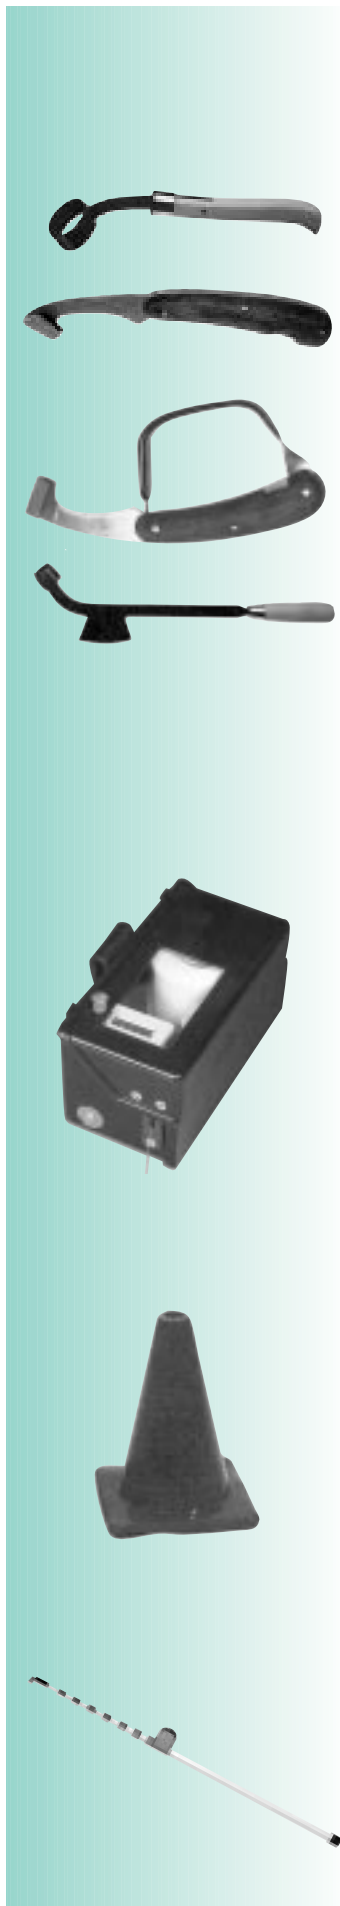

bestelnr.	artikel	prijs op aanvraag
903.415	merkkrijthouder	
BLESMESSEN		
903.450	blesmes „Folsche“.....	
903.460	ritsmes snijbreedte 5 mm	
903.465	ritsmes snijbreedte 7 mm	
903.470	ritsmes snijbreedte 7 mm met beugel	
903.475	blesbijl lengte 40 cm	
903.480	kankermes	
TOPOFIL / WALKTAX		
<i>mechanische afstandsmeter, ontwikkeld om snel een afstand te meten in ruw terrein. Het instrument bestaat uit een draagkoffer, waarin zich een teller bevindt en een draadklos van 3000 meter. Deze draad loopt via de teller. Nauwkeurigheid: 2%</i>		
903.505	Walk-Tax Haglöf compleet 3000 mtr draad	
903.506	Rol draad voor Walk-Tax Haglöf, 3000 mtr	
AFZETKEGELS		
903.509	Afzetkegel hoogte 35 cm.....	
903.510	Afzetkegel hoogte 75 cm.	
903.511	Afzetkegel hoogte 50 cm.	
903.520	telescoop hoogtemeter maximaal tot 8 mtr.....