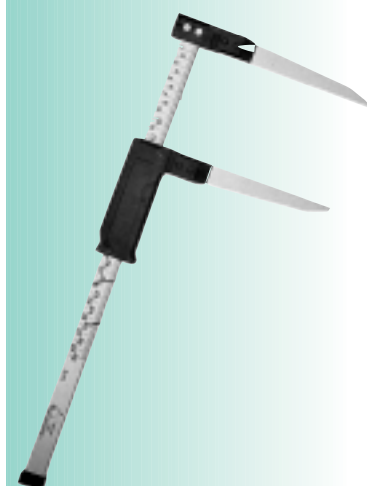

bestelnr.

artikel

prijs op aanvraag

BOOMKLEM

„Waldmeister“ K.W.F. goedgekeurd geijkt en in mm-verdeling, ook in de schemering zeer goed afleesbaar.

903.010	lengte 40 cm
903.015	lengte 60 cm
903.020	lengte 80 cm
903.025	lengte 100 cm
903.026	boomklem Haglöf 40 cm, mm-verdeling
903.023	boomklem Haglöf 50 cm, mm-verdeling
903.027	boomklem Haglöf 65 cm, mm-verdeling
903.024	boomklem Haglöf 80 cm, mm-verdeling
903.028	boomklem Haglöf 95 cm, mm-verdeling
903.029	boomklem Haglöf 102 cm, mm-verdeling
903.030	diameterbandje 1,5 mtr
903.031	diameterbandje 2,5 mtr
903.032	diameterbandje 3 mtr met haspel
903.033	diameterbandje 5 mtr met haspel

bestelnr.

artikel

prijs op aanvraag

AANWASBOREN HAGLÖF

903.038	aanwasboor 10 cm compleet
903.039	aanwasboor 15 cm compleet
903.040	aanwasboor 20 cm compleet
903.041	aanwasboor 25 cm compleet
903.045	aanwasboor 30 cm compleet
903.050	aanwasboor 35 cm compleet
903.055	aanwasboor 40 cm compleet
903.056	aanwasboor 50 cm compleet
903.057	aanwasboor 60 cm compleet
903.058	reserveboor 10 cm
903.059	reserveboor 15 cm
903.060	reserveboor 20 cm
903.061	reserveboor 25 cm
903.065	reserveboor 30 cm
903.070	reserveboor 35 cm
903.075	reserveboor 40 cm
903.076	reserveboor 50 cm
903.077	reserveboor 60 cm

bestelnr.	artikel	prijs op aanvraag
903.078	reservelepel 10 cm	
903.079	reservelepel 15 cm	
903.080	reservelepel 20 cm	
903.081	reservelepel 25 cm	
903.085	reservelepel 30 cm	
903.090	reservelepel 35 cm	
903.095	reservelepel 40 cm	
903.097	reservelepel 50 cm	
903.098	reservelepel 60 cm	
903.096	boorsteun voor het aanzetten v/d aanwasboor	
	MARKEERVERF	
	<i>Spuitbus bevat geen fluorkoolstoffen en is loodvrij. Leverbaar in de kleuren; rood, geel, wit, oranje, groen.</i>	
903.107	SOPPEC, Fluo marker	
903.110	markeringsband papier voor bomen per rol	
903.115	markeringsband PE per rol	