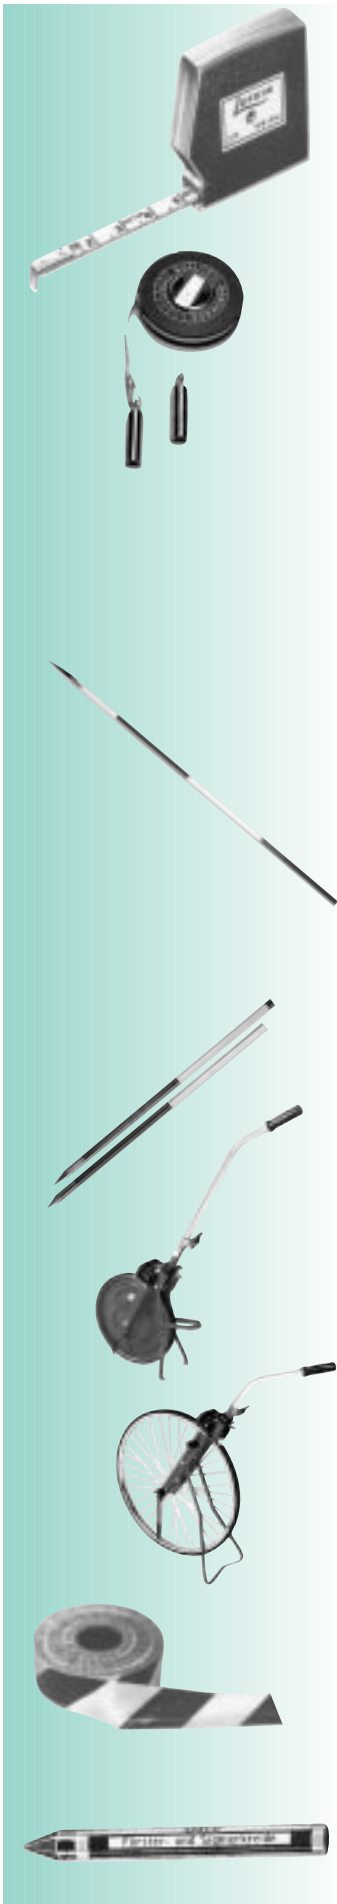

bestelnr.	artikel	prijs op aanvraag
903.300	zakrolmaat met rem 2 mtr	
903.305	zakrolmaat met rem 5 mtr	
903.310	zakrolmaat met rem 8 mtr	
903.525	meetband 3 mtr met dompelklokje 17 mm	
903.526	meetband 5 mtr met dompelklokje 17 mm	
903.527	meetband 10 mtr met dompelklokje 17 mm	
HOUTEN JALONS GEPLASTIFICEERD		
	<i>50/50 verdeling met rode of witte top</i>	
903.320	lengte 2 mtr	
903.325	lengte 3 mtr	
HOUTEN JALONS GESCHILDERD		
	<i>A kwaliteit</i>	
903.330	50/50 verdeling witte of rode top 2 mtr.....	
903.331	Jalons deelbaar	
903.390	LOOPWIEL, omtrek wiel 1 mtr	
	<i>meetbereik 9999,99 mtr nauwkeurigheid 0,1 %</i>	
903.391	loopwiel speciaal voor bouw- en weiland met spaakwiel	
903.400	afzetband doos à 500 mtr,rood-wit	
903.410	MERK KRIJT	
	<i>Merkkrijt Lyra verpakking per dozijn.</i>	
	<i>Leverbaar in de kleuren; rood, geel en blauw.</i>