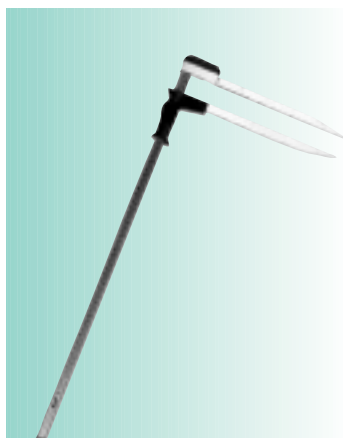

bestelnr.

artikel

prijs op aanvraag

BOOMKLEM

„Waldmeister“ K.W.F. goedgekeurd geijkt en in mm-verdeling, ook in de schemering zeer goed afleesbaar.

903.010	lengte 40 cm
903.015	lengte 60 cm
903.020	lengte 80 cm
903.025	lengte 100 cm
903.026	boomklem Haglöf 40 cm, mm-verdeling
903.023	boomklem Haglöf 50 cm, mm-verdeling
903.027	boomklem Haglöf 65 cm, mm-verdeling
903.024	boomklem Haglöf 80 cm, mm-verdeling
903.028	boomklem Haglöf 95 cm, mm-verdeling
903.029	boomklem Haglöf 102 cm, mm-verdeling
903.030	diameterbandje 1,5 mtr
903.031	diameterbandje 2,5 mtr
903.032	diameterbandje 3 mtr met haspel
903.033	diameterbandje 5 mtr met haspel

bestelnr.

artikel

prijs op aanvraag

AANWASBOREN HAGLÖF

903.038	aanwasboor 10 cm compleet
903.039	aanwasboor 15 cm compleet
903.040	aanwasboor 20 cm compleet
903.041	aanwasboor 25 cm compleet
903.045	aanwasboor 30 cm compleet
903.050	aanwasboor 35 cm compleet
903.055	aanwasboor 40 cm compleet
903.056	aanwasboor 50 cm compleet
903.057	aanwasboor 60 cm compleet
903.058	reserveboor 10 cm
903.059	reserveboor 15 cm
903.060	reserveboor 20 cm
903.061	reserveboor 25 cm
903.065	reserveboor 30 cm
903.070	reserveboor 35 cm
903.075	reserveboor 40 cm
903.076	reserveboor 50 cm
903.077	reserveboor 60 cm

bestelnr.	artikel	prijs op aanvraag
903.078	reservelepel 10 cm	
903.079	reservelepel 15 cm	
903.080	reservelepel 20 cm	
903.081	reservelepel 25 cm	
903.085	reservelepel 30 cm	
903.090	reservelepel 35 cm	
903.095	reservelepel 40 cm	
903.097	reservelepel 50 cm	
903.098	reservelepel 60 cm	
903.096	boorsteun voor het aanzetten v/d aanwasboor	
	MARKEERVERF	
	<i>Spuitbus bevat geen fluorkoolstoffen en is loodvrij. Leverbaar in de kleuren; rood, geel, wit, oranje, groen.</i>	
903.107	SOPPEC, Fluo marker	
903.110	markeringsband papier voor bomen per rol	
903.115	markeringsband PE per rol	