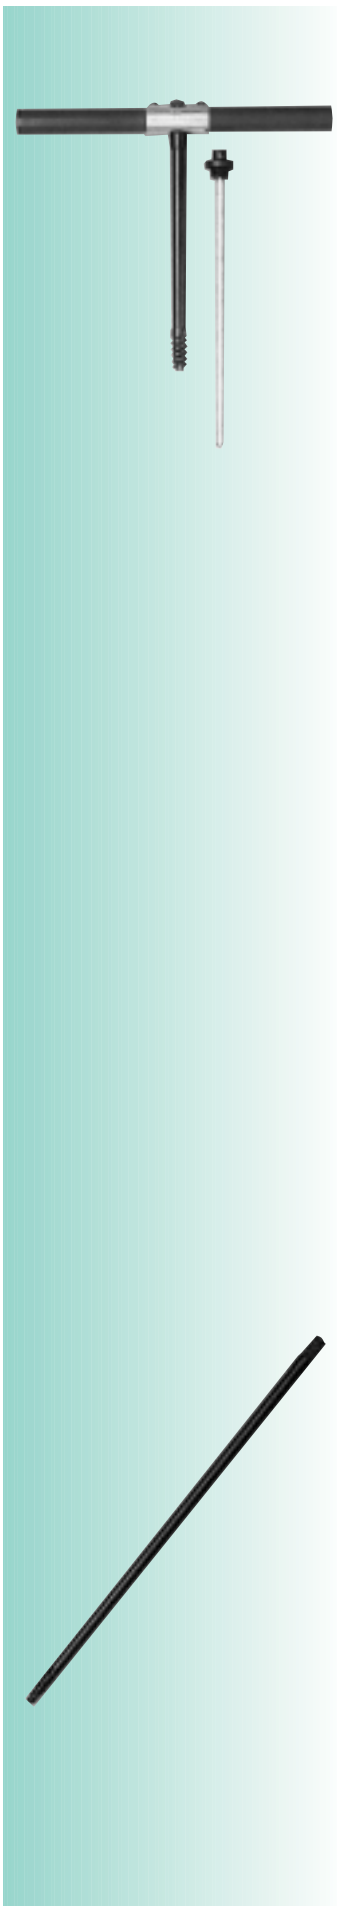

bestelnr.

artikel

prijs op aanvraag

BOOMKLEM

„Waldmeister“ K.W.F. goedgekeurd geijkt en in mm-verdeling, ook in de schemering zeer goed afleesbaar.

903.010	lengte 40 cm
903.015	lengte 60 cm
903.020	lengte 80 cm
903.025	lengte 100 cm
903.026	boomklem Haglöf 40 cm, mm-verdeling
903.023	boomklem Haglöf 50 cm, mm-verdeling
903.027	boomklem Haglöf 65 cm, mm-verdeling
903.024	boomklem Haglöf 80 cm, mm-verdeling
903.028	boomklem Haglöf 95 cm, mm-verdeling
903.029	boomklem Haglöf 102 cm, mm-verdeling
903.030	diameterbandje 1,5 mtr
903.031	diameterbandje 2,5 mtr
903.032	diameterbandje 3 mtr met haspel
903.033	diameterbandje 5 mtr met haspel

bestelnr.

artikel

prijs op aanvraag

AANWASBOREN HAGLÖF

903.038	aanwasboor 10 cm compleet
903.039	aanwasboor 15 cm compleet
903.040	aanwasboor 20 cm compleet
903.041	aanwasboor 25 cm compleet
903.045	aanwasboor 30 cm compleet
903.050	aanwasboor 35 cm compleet
903.055	aanwasboor 40 cm compleet
903.056	aanwasboor 50 cm compleet
903.057	aanwasboor 60 cm compleet
903.058	reserveboor 10 cm
903.059	reserveboor 15 cm
903.060	reserveboor 20 cm
903.061	reserveboor 25 cm
903.065	reserveboor 30 cm
903.070	reserveboor 35 cm
903.075	reserveboor 40 cm
903.076	reserveboor 50 cm
903.077	reserveboor 60 cm

bestelnr.	artikel	prijs op aanvraag
903.078	reservelepel 10 cm	
903.079	reservelepel 15 cm	
903.080	reservelepel 20 cm	
903.081	reservelepel 25 cm	
903.085	reservelepel 30 cm	
903.090	reservelepel 35 cm	
903.095	reservelepel 40 cm	
903.097	reservelepel 50 cm	
903.098	reservelepel 60 cm	
903.096	boorsteun voor het aanzetten v/d aanwasboor	
	MARKEERVERF	
	<i>Spuitbus bevat geen fluorkoolstoffen en is loodvrij. Leverbaar in de kleuren; rood, geel, wit, oranje, groen.</i>	
903.107	SOPPEC, Fluo marker	
903.110	markeringsband papier voor bomen per rol	
903.115	markeringsband PE per rol	