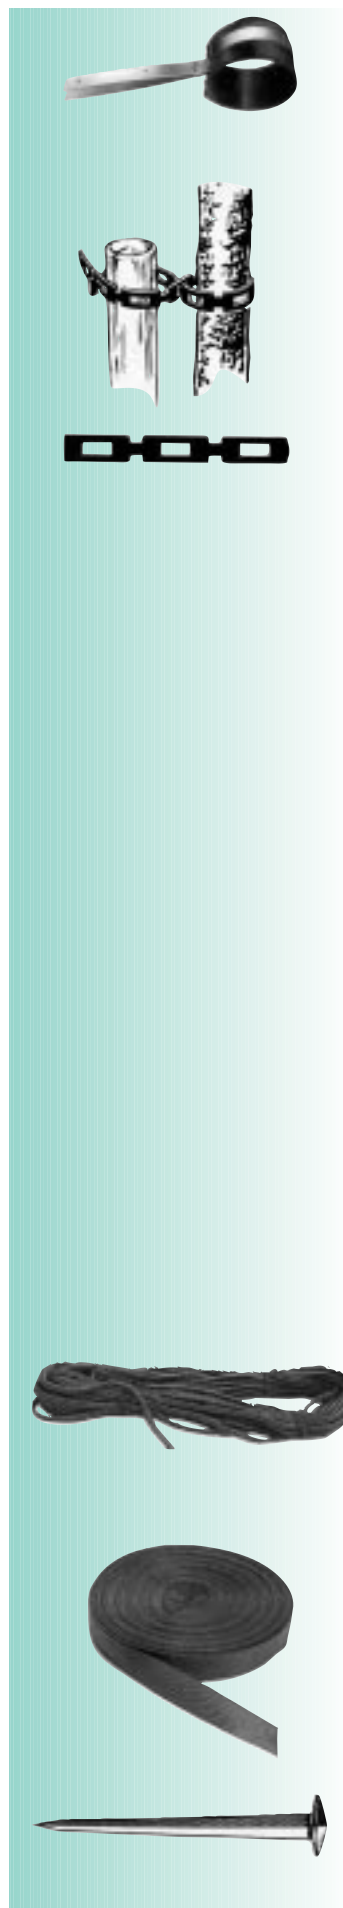

bestelnr.	artikel	prijs op aanvraag
	RUCA BOOMBANDEN / RUBBER - CANVAS	
904.008	boomband 60 x 2,5 cm.....	
904.009	boomband 60 x 3 cm	
904.010	boomband 60 x 4 cm	
904.011	boomband 100 x 4 cm	
904.020	boomband 60 x 5 cm	
904.021	boomband 60 x 6 cm	
904.029	aanschuiflussen 3 cm	
904.030	aanschuiflussen 4 cm	
904.035	aanschuiflussen 5 cm	
904.036	aanschuiflussen 6 cm	
904.037	aanschuiflussen 7 cm	
904.038	Boomband rol à 15 mtr 2,5 cm breed	
904.039	boomband rol à 15 mtr 3 cm breed	
904.040	boomband rol à 15 mtr 4 cm breed	
904.050	boomband rol à 15 mtr 5 cm breed	
904.051	boomband rol à 15 mtr 6 cm breed	
904.052	boomband rol à 15 mtr 7 cm breed	
904.060	Ruca boomhouders met lus breedte 7 cm	
904.055	spijkerboomband, breedte 38 mm, doos à 35 mtr	

bestelnr.	artikel	prijs op aanvraag
904.061	gegalvaniseerde boomhouders	
904.073	SCHAKELBOOMBAND Doos à 50 mtr. breedte 28 mm.....	
904.080	ARBOTIE BOMENBAND rol à 75 mtr ZACHT VOOR DE BOOMSTAM <i>Uniek ingeweven afgeronde boven- en onderrand waardoor geen insnijdingen in de bast van de boom.</i> <i>Minder frictie met de boom door kleiner wrijvingsoppervlakte.</i> <i>Materiaal is krimp- en rekvrij, en heeft geen last van weersinvloeden.</i>	
905.082	Plastiband doos à 1000 stuks	
905.083	Bindbuis 3 mm..... lengte 100 mtr. ook leverbaar in 4-5-6 en 7 mm dikte	
904.065	COCOS BOOMBAND boomband cocos 7-dradig gevlochten, à 50 mtr	
904.070	AUTOGORDEL BOOMBAND boomband autogordel 4 cm breed, rol à 100 mtr	
904.090	BOOMBANDNAGELS 40 mm pak à 2 kg	
904.095	BOOMBANDNAGELS 50 mm pak à 2 kg	

KASTANJE HOUT

Kastanje boompalen
Kastanje rasterpalen
Kastanje antimaaischadepaaltjes
Kastanje anti parkeerpalen
diverse lengtes en diameter/dikten

ROBINIA HOUT

Robinia boompalen
Robinia rasterpalen
Robinia antimaaischadepaaltjes
Robinia gezaagd hout vierkant
Robinia plankhout
diverse lengtes en diameter/dikten